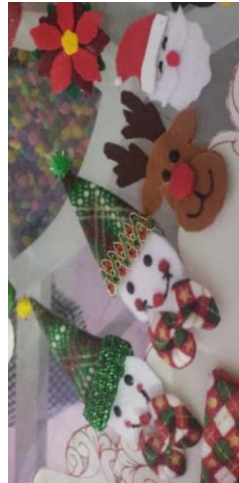

- 1 silicona líquida pequeña
- 4 copos de nieve
- 2 apliques navideños
- 1 octavo de cartulina
- 1/4 paño lency rojo
- 1/8 flis navideña

Referencia de compra de material:
MULTI ADORNOS