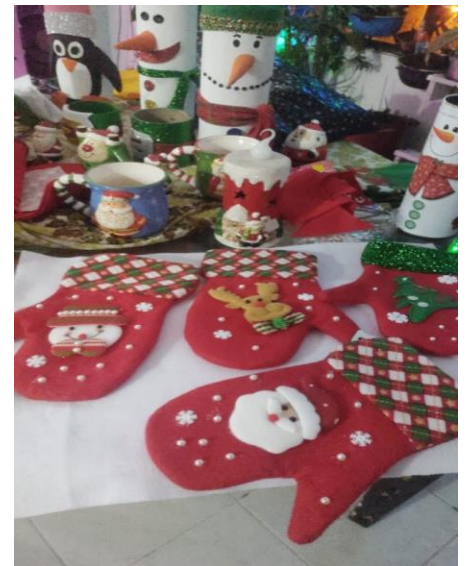

Responsable: Directivo ADEM John Diego Giraldo Valencia

Materiales

- 1 hilo rojo
- 1 aguja
- 6 alfileres
- 30 perlas blancas medianas
- 1 tijera

- 1 silicona líquida pequeña
- 4 copos de nieve
- 2 apliques navideños
- 1 octavo de cartulina
- 1/4 paño lency rojo
- 1/8 flis navideña