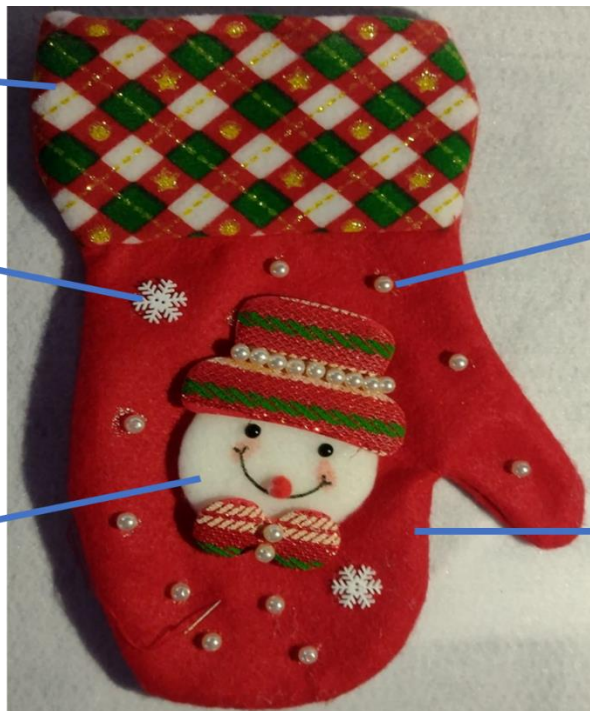

flis navideña

copos de nieve

apliques navideños